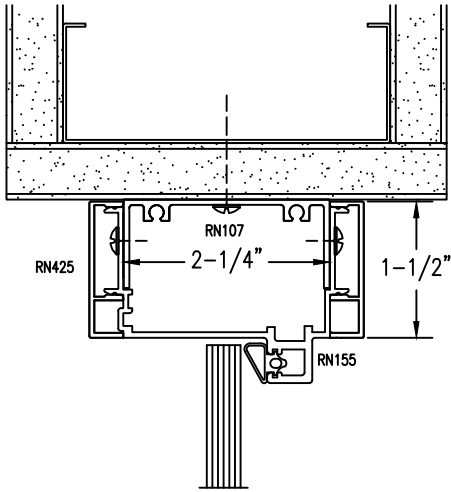

RACO—Liberty AllGlass Door

Typical Door, Frame & Hinge Details

L1-1GDB

225 ALLGLASS HEAD DETAIL

L1-3GDB

225 ALLGLASS HINGE JAMB DETAIL

L1-05GD

225 ALLGLASS STRIKE JAMB DETAIL