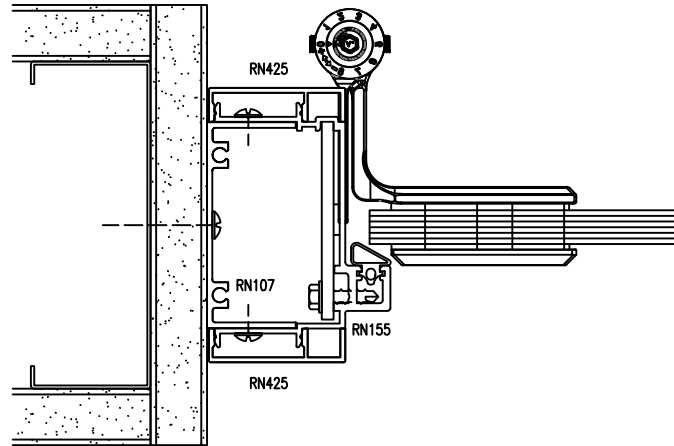

RACO—Liberty AllGlass Door

Typical Door, Frame & Hinge Details

L1-1GDB

225 ALLGLASS HEAD DETAIL

L1-3GDB

225 ALLGLASS HINGE JAMB DETAIL

L1-05GD

225 ALLGLASS STRIKE JAMB DETAIL