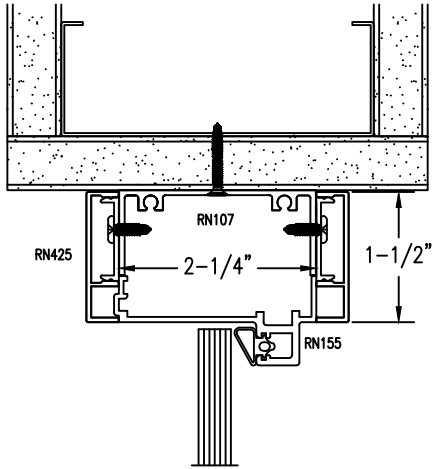

# RACO AllGlass Door

Typical Door, Frame & Hinge Details

## N1-1GDB

225 ALLGLASS HEAD DETAIL

## N1-3GDB

225 ALLGLASS HINGE JAMB DETAIL

## N1-05GD

225 ALLGLASS STRIKE JAMB DETAIL