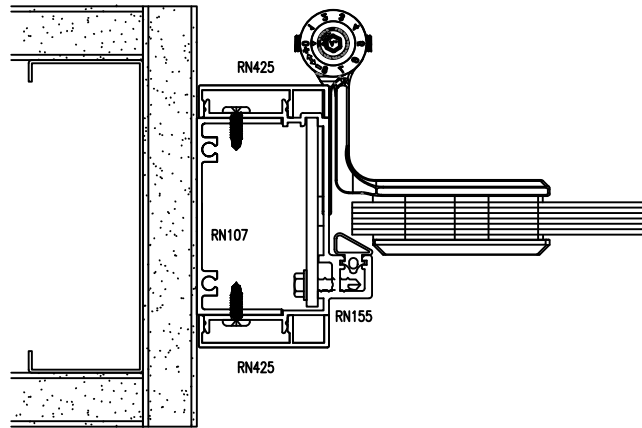

# RACO AllGlass Door

Typical Door, Frame & Hinge Details

## N1-1GDB

225 ALLGLASS HEAD DETAIL

## N1-3GDB

225 ALLGLASS HINGE JAMB DETAIL

## N1-05GD

225 ALLGLASS STRIKE JAMB DETAIL